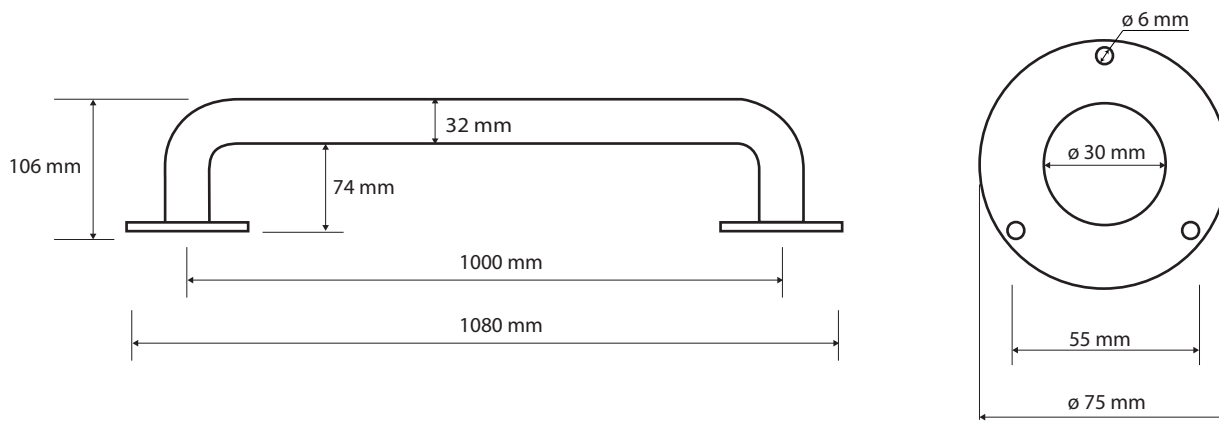

### Parametry / Features / Eigenschaften

šířka / width / Breite:	1080 mm
výška / height / Höhe:	80 mm
hloubka / depth / Tiefe:	106 mm
nosnost / load capacity / Ladekapazität:	120 kg
materiál / material / Material:	Fe
povrch. úprava / finish / Oberfläche:	komaxit / comaxit / Komaxit
barva / color / Farbe:	bílá / white / weiß
záruka / warranty / Garantie:	2 roky / 2 years / 2 Jahre